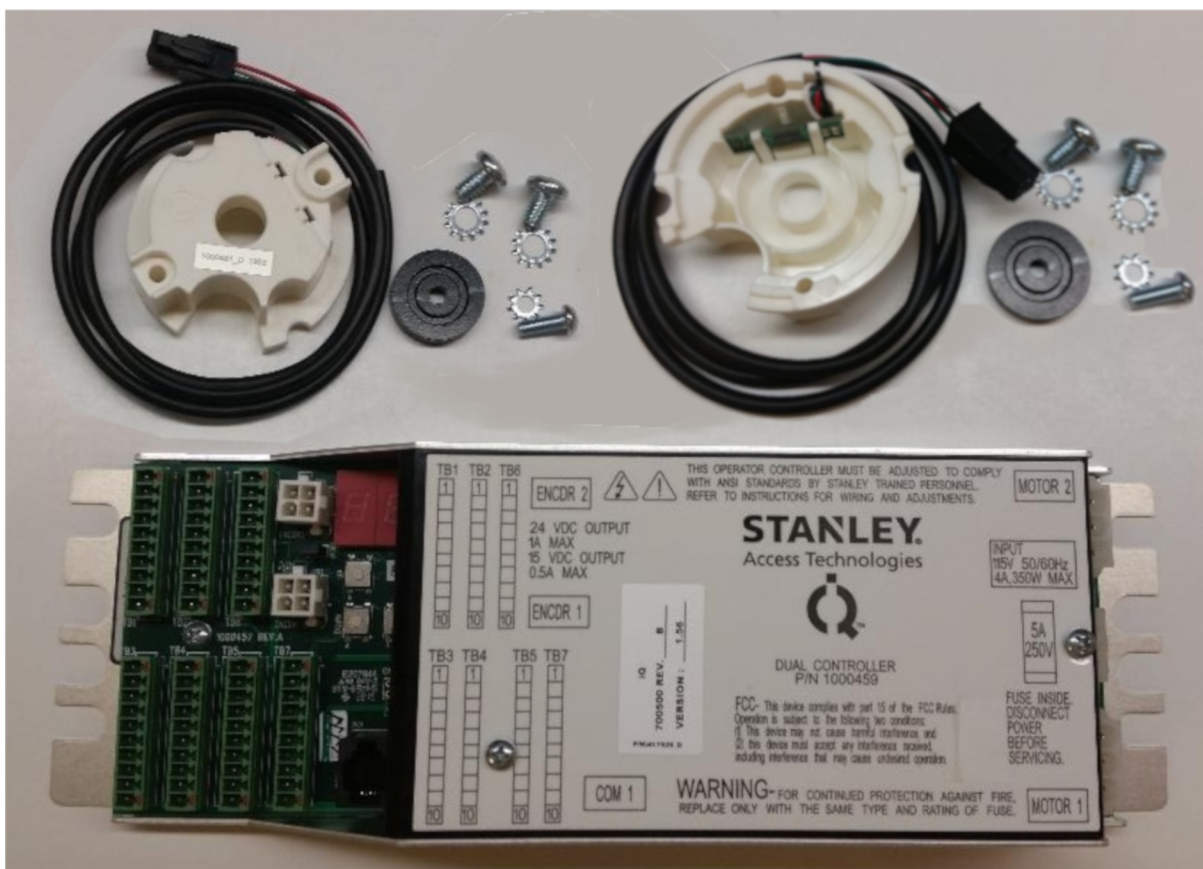

» TABLETA ELECTRONICA MARCA STANLEY MOD.IQ CONTROLLER (314321). IQ Controller 204144

CÓDIGO	SKU	MODELO	DESCRIPCIÓN
ST-00061-00	314321	314321	TABLETA ELECT. STANLEY BLANCA MOD. IQ
ST-00062-00	314327	314327	ENCODER BLANCO P/MOTOR ELECTRICO IQ