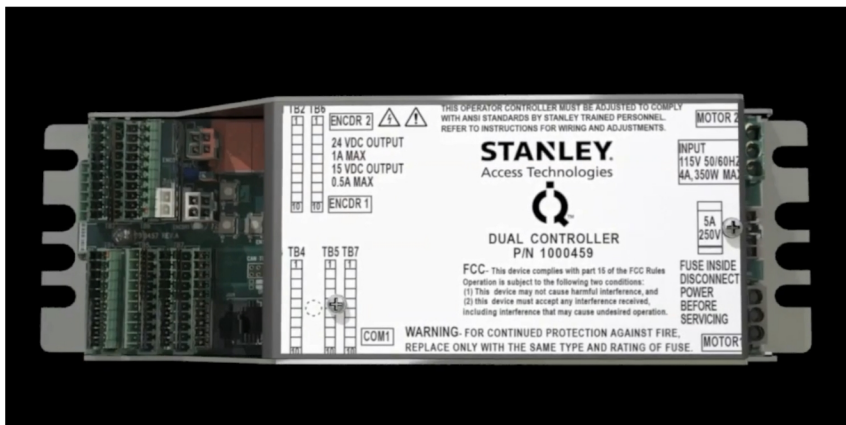

» TABLETA ELECTRONICA MARCA STANLEY MOD.IQ CONTROLLER (314321). IQ Controller 204144

CÓDIGO	SKU	MODELO	DESCRIPCIÓN
ST-00061-00	314321	314321	TABLETA ELECT. STANLEY BLANCA MOD. IQ
ST-00062-00	314327	314327	ENCODER BLANCO P/MOTOR ELECTRICO IQ